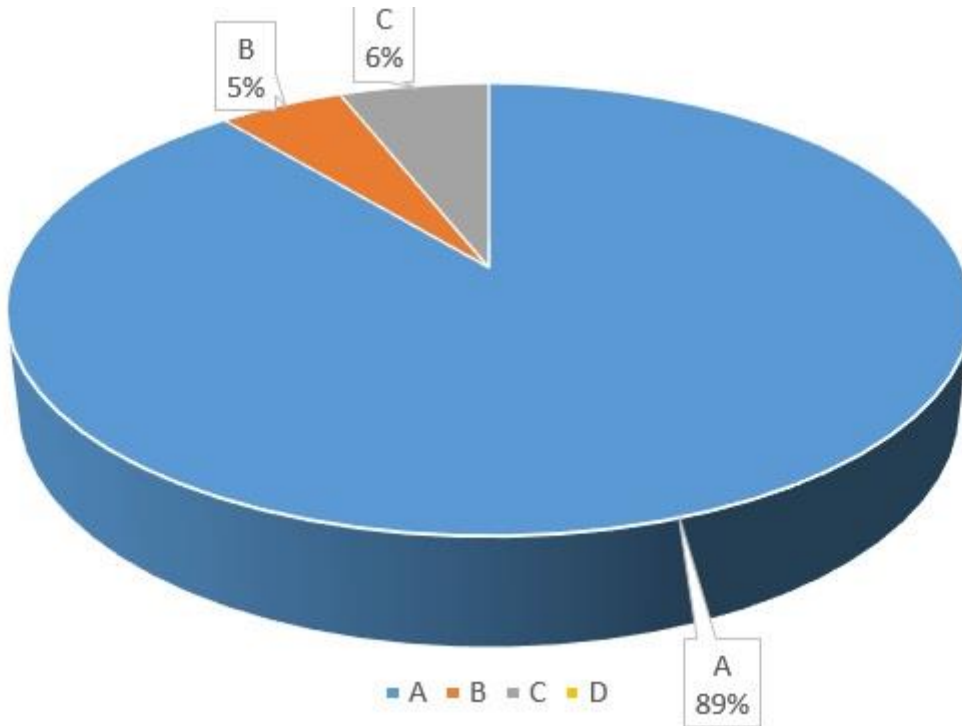

**2019-2020 Güz Yarıyılı
Mezuniyet Anket Sonuçları**

İlahiyat Fakültesi

2020

1. Mezuniyet sonrası planınız nedir?

A- Lisansüstü eğitimi almak B-Çalışma hayatına atılmak C-Diğer

2. Mezun olduktan sonra hangi sektörde çalışmak istiyorsunuz?

A-Kamu sektörü B-Özel sektör C-Diğer

3. Aldığım eğitimin mesleğimi yapmak için yeterli olacağını düşünüyorum.

A-Tamamen katılıyorum

B-Katılıyorum

C-Kararsızım

D-Katılmıyorum

E-Kesinlikle katılmıyorum

4. Eğitim aldığım alanla ilgili bir işte çalışacağımı düşünüyorum.