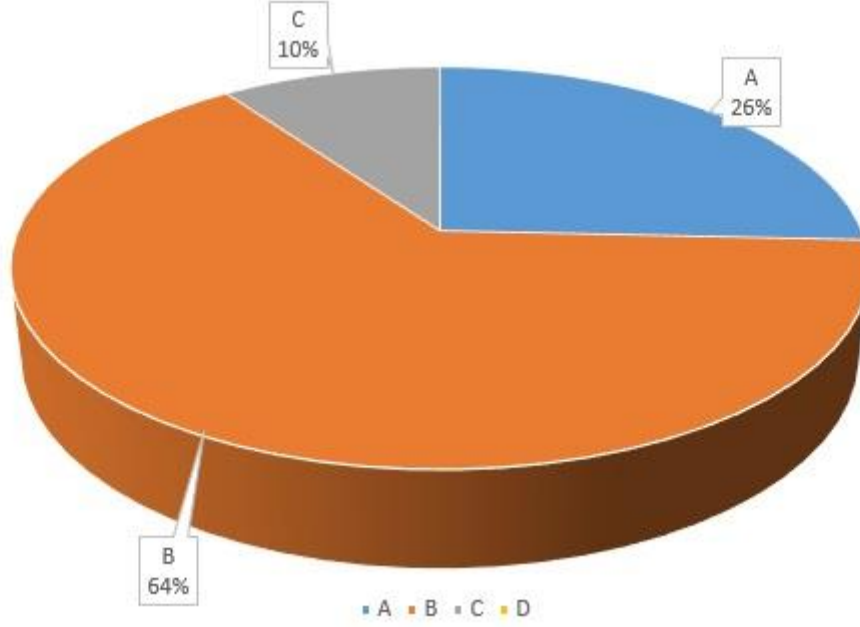

**2019-2020 Güz Yarıyılı
Mezuniyet Anket Sonuçları**

İlahiyat Fakültesi

2020

1. Mezuniyet sonrası planınız nedir?

A- Lisansüstü eğitimi almak B-Çalışma hayatına atılmak C-Diğer

2. Mezun olduktan sonra hangi sektörde çalışmak istiyorsunuz?